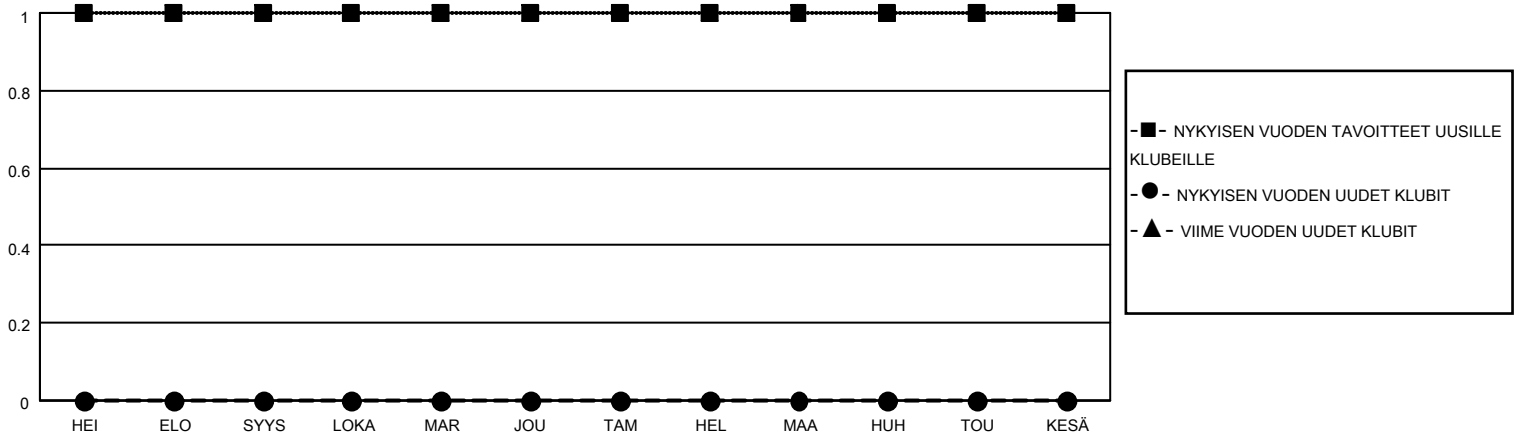

MONTHLY MEMBERSHIP PROGRESS REPORT

SIJAINTI FINLAND

District 107 A

Results as of: 2/28/2022

Klubit				jäsentä			
TULOKSET 2021-2022				TULOKSET 2021-2022			
NELJÄNNES	UUDEN KLUBIN TAVOITE	UUDET KLUBIT	LOPETETUT KLUBIT	NELJÄNNES	JÄSENKASVUN NETTOTAVOITE	TOTEUTUNUT JÄSENKASVU	POISTETUT JÄSENET (mukaan lukien siirrot)
HEI/ELO/SYYS	1	0	0	HEI/ELO/SYYS	20	21	34
LOKA/MAR/JOU	0	0	0	LOKA/MAR/JOU	10	18	30
TAM/HEL/MAA	0	0	0	TAM/HEL/MAA	10	7	22
HUH/TOU/KESÄ	0	0	0	HUH/TOU/KESÄ	10	0	0

TAVOITTEET JA UUDET KLUBIT, KUMULATIIVINEN

TAVOITTEET JA JÄSENET, KUMULATIIVINEN

LAKKAUTETUT KLUBIT: 0

26 CLUBS OF 83 LISÄNNYT YHDEN TAI USEAMMAN UUTTA JÄSENTÄ

SUKUPUOLIJAKAUMA

MIES 1,656 (80.90%)
 NAINEN 391 (19.10%)
 NON BINARY 0 (0.00%)
 PREFER NOT TO ANSWER 0 (0.00%)