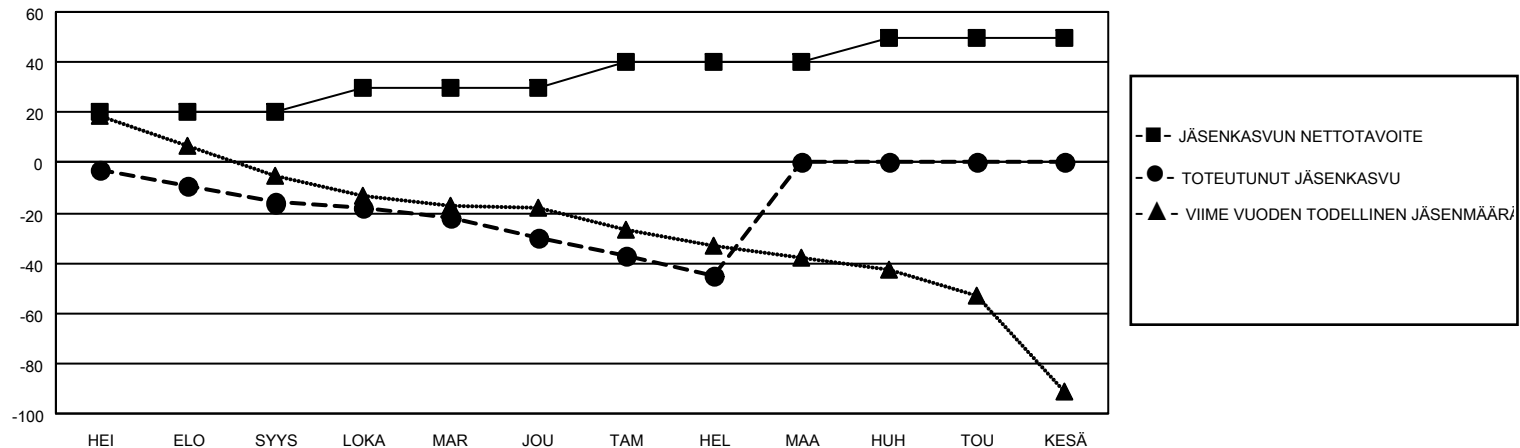

MONTHLY MEMBERSHIP PROGRESS REPORT

SIJAINTI FINLAND

District 107 A

Results as of: 2/28/2022

Klubit				jäsentä			
TULOKSET 2021-2022				TULOKSET 2021-2022			
NELJÄNNES	UUDEN KLUBIN TAVOITE	UUDET KLUBIT	LOPETETUT KLUBIT	NELJÄNNES	JÄSENKASVUN NETTOTAVOITE	TOTEUTUNUT JÄSENKASVU	POISTETUT JÄSENET (mukaan lukien siirrot)
HEI/ELO/SYYS	1	0	0	HEI/ELO/SYYS	20	21	34
LOKA/MAR/JOU	0	0	0	LOKA/MAR/JOU	10	18	30
TAM/HEL/MAA	0	0	0	TAM/HEL/MAA	10	7	22
HUH/TOU/KESÄ	0	0	0	HUH/TOU/KESÄ	10	0	0

TAVOITTEET JA UUDET KLUBIT, KUMULATIIVINEN

TAVOITTEET JA JÄSENET, KUMULATIIVINEN

LAKKAUTETUT KLUBIT: 0

26 CLUBS OF 83 LISÄNNYT YHDEN TAI USEAMMAN UUTTA JÄSENTÄ

SUKUPUOLIJAKAUMA

MIES 1,656 (80.90%)
 NAINEN 391 (19.10%)
 NON BINARY 0 (0.00%)
 PREFER NOT TO ANSWER 0 (0.00%)